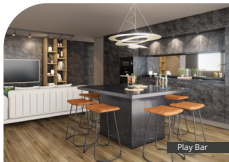

Acceso principal

Acceso principal

DEPARTAMENTOS
1 Y 2 DORMITORIOS

PAGA TU PIE
EN 60 CUOTAS*

[ETAPA VENTA
EN BLANCO]

EL LUGAR IDEAL PARA CADA PANORAMA

EDIFICIO | CHACABUCO 637, VALDIVIA.

Siente la energía de la Ciudad de los Ríos con la vida urbana y naturaleza, vive cientos de panoramas a pasos de tu nuevo departamento. Restaurantes, bares, cafeterías y tiendas son cartas seguras de entretenimiento, además de hermosos paisajes que invitan a empezar una aventura diferente cada día.

Cocina

DETALLES QUE
MEJORAN TU
DÍA A DÍA

Cocina | Living

AMBIENTES QUE SE DISFRUTAN A TODA HORA

- Lounge
- Coffee & Work
- Training Zone
- Bike Parking
- Bodega e-commerce
- Laundry Room

No vas a parar de disfrutar sus espacios comunes, es que pensamos en todo: en sorprenderte, en tu comodidad, en que nada falte en tu nueva vida. La oficina de interiorismo de Cristian Preece no se guardó nada a la hora de diseñarlos.